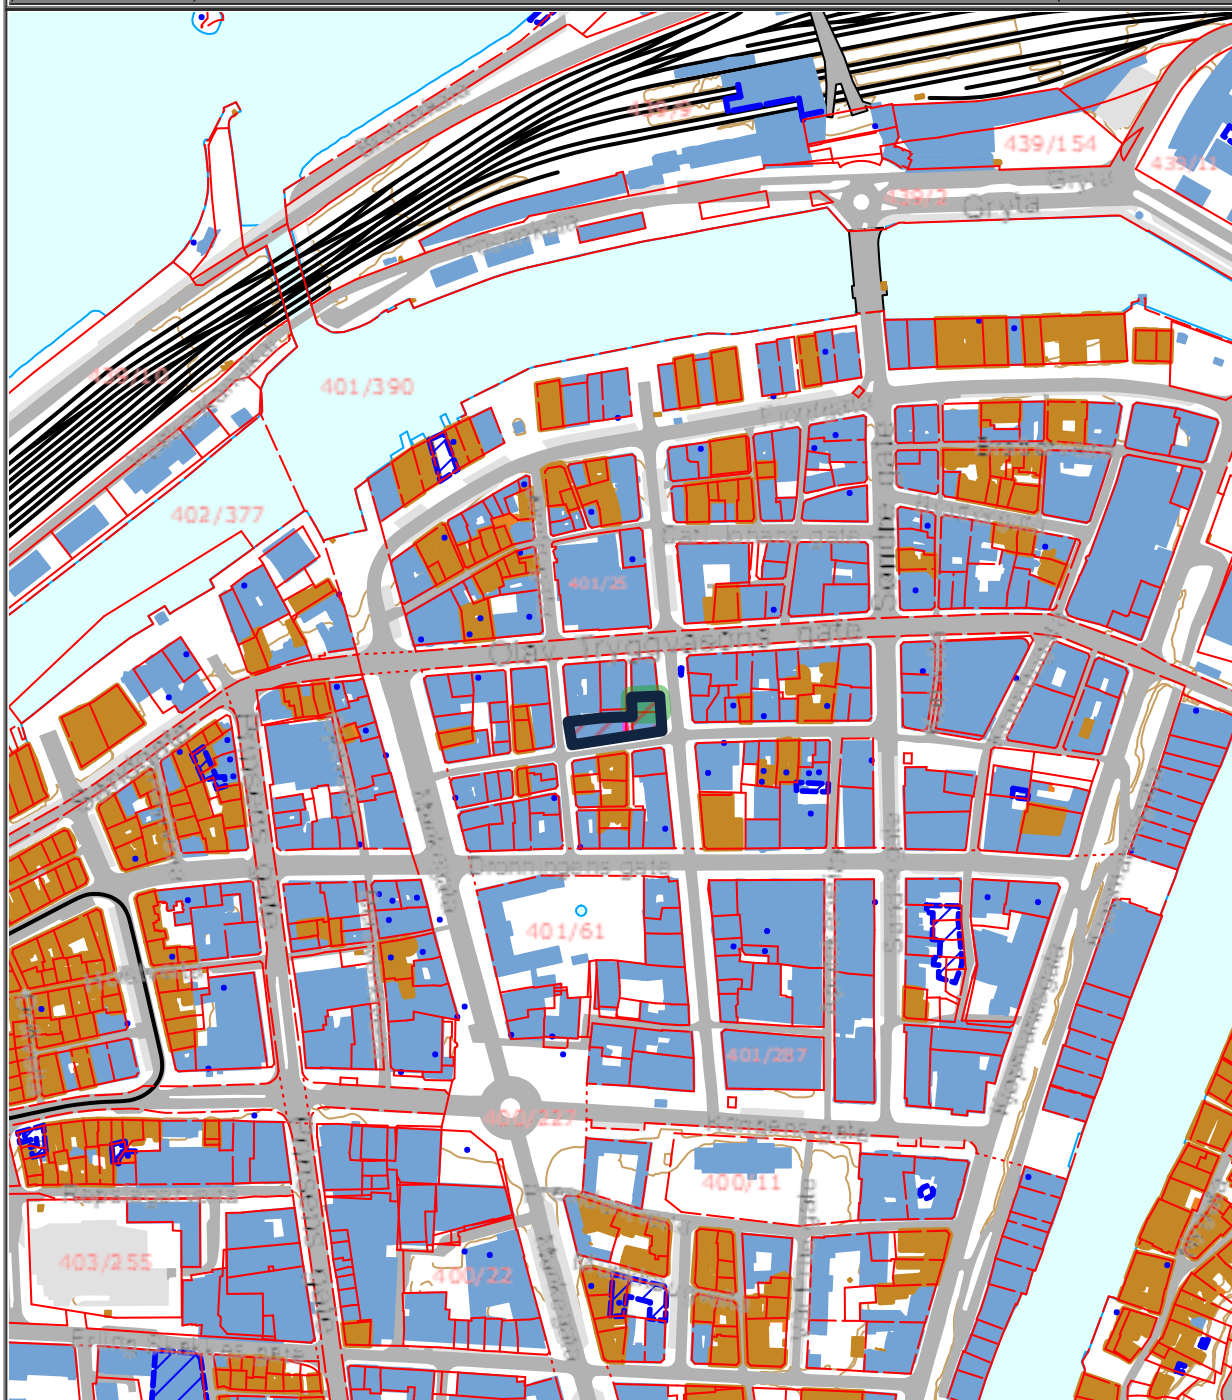

# SITUASJONSKART

Eiendom:

Gnr: 401

Bnr: 18

Fnr: 0

Snr: 0

Hj.haver/Fester:

Adresse: Nordre gate 20, 7011 TRONDHEIM

TRONDHEIM

Dato: 8/6-2017 Sign:

Målestokk  
1:5000

Det tas forbehold om at det kan forekomme feil på kartet, bla. gjelder dette eiendomsgrenser, ledninger/kabler, kummer m.m. som i forbindelse med prosjektering/anleggsarbeid må undersøkes nærmere.