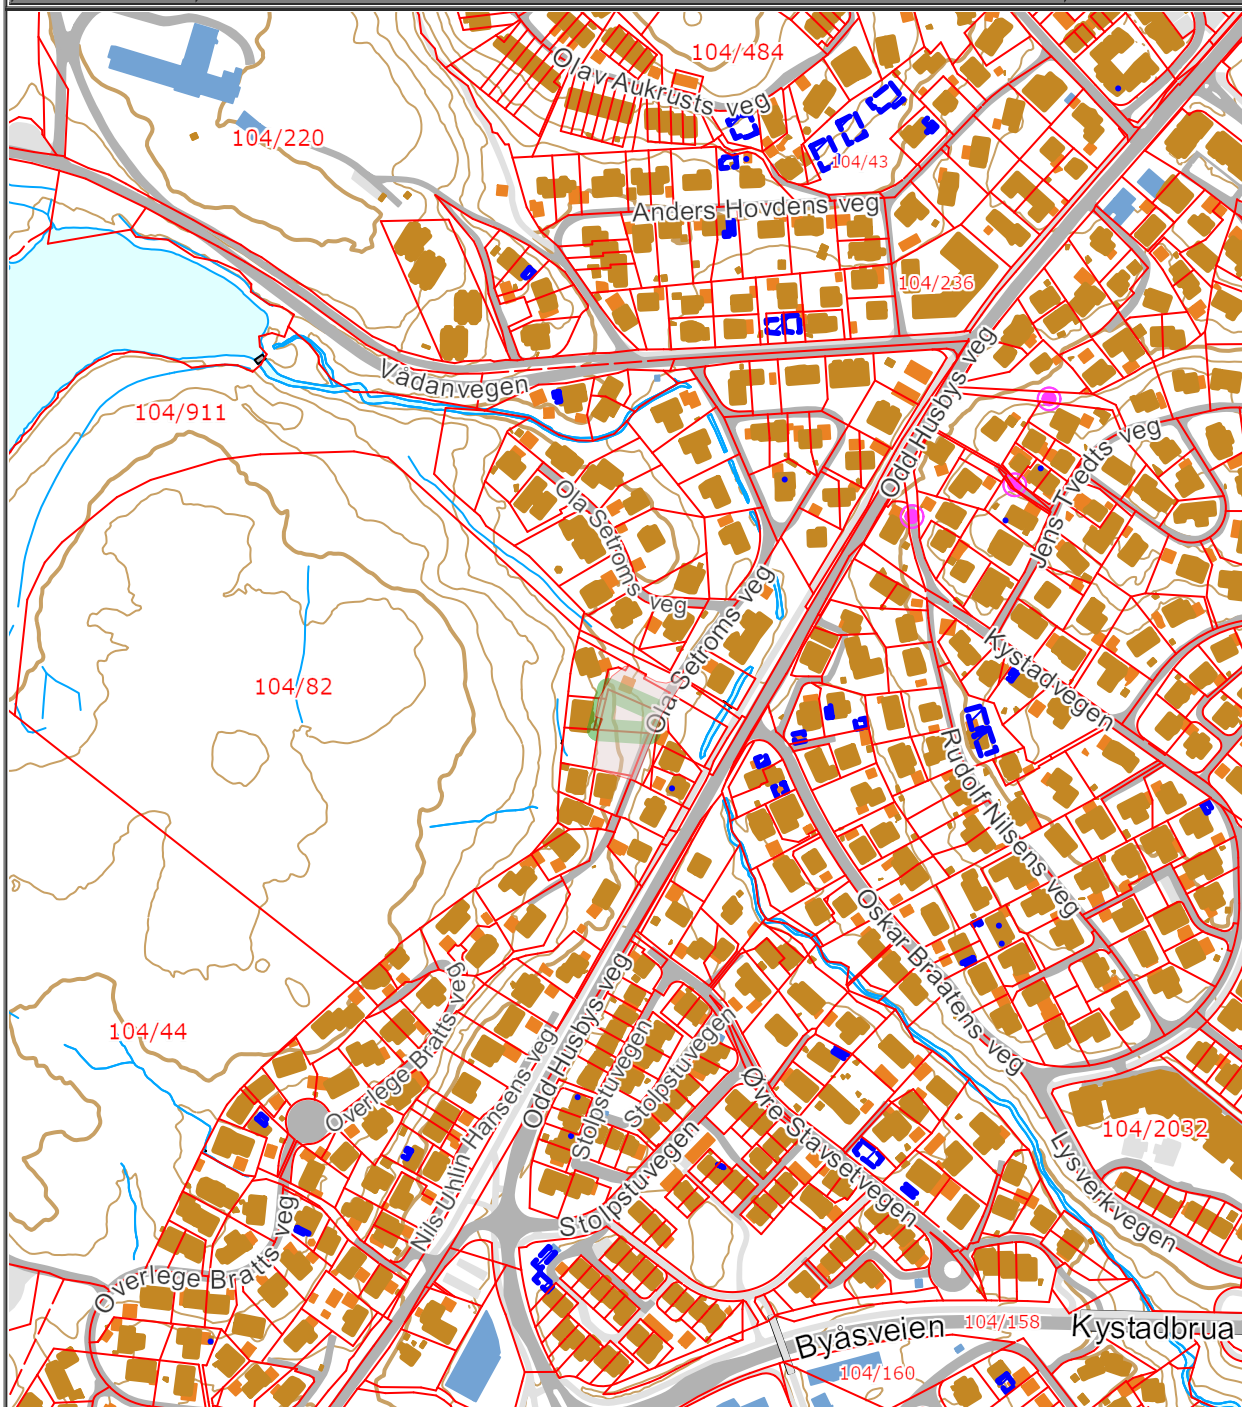

SITUASJONSKART

Eiendom:	Gnr: 104	Bnr: 876	Fnr: 0	Snr: 0
	Adresse: Ola Setroms veg 22-24, 7024 TRONDHEIM			
Hj.haver/Fester:				

TRONDHEIM

Dato: 18/12-2019 Sign:

Målestokk
1:5000

Det tas forbehold om at det kan forekomme feil på kartet, bla. gjelder dette eiendomsgrenser, ledninger/kabler, kummer m.m. som i forbindelse med prosjektering/anleggsarbeid må undersøkes nærmere.