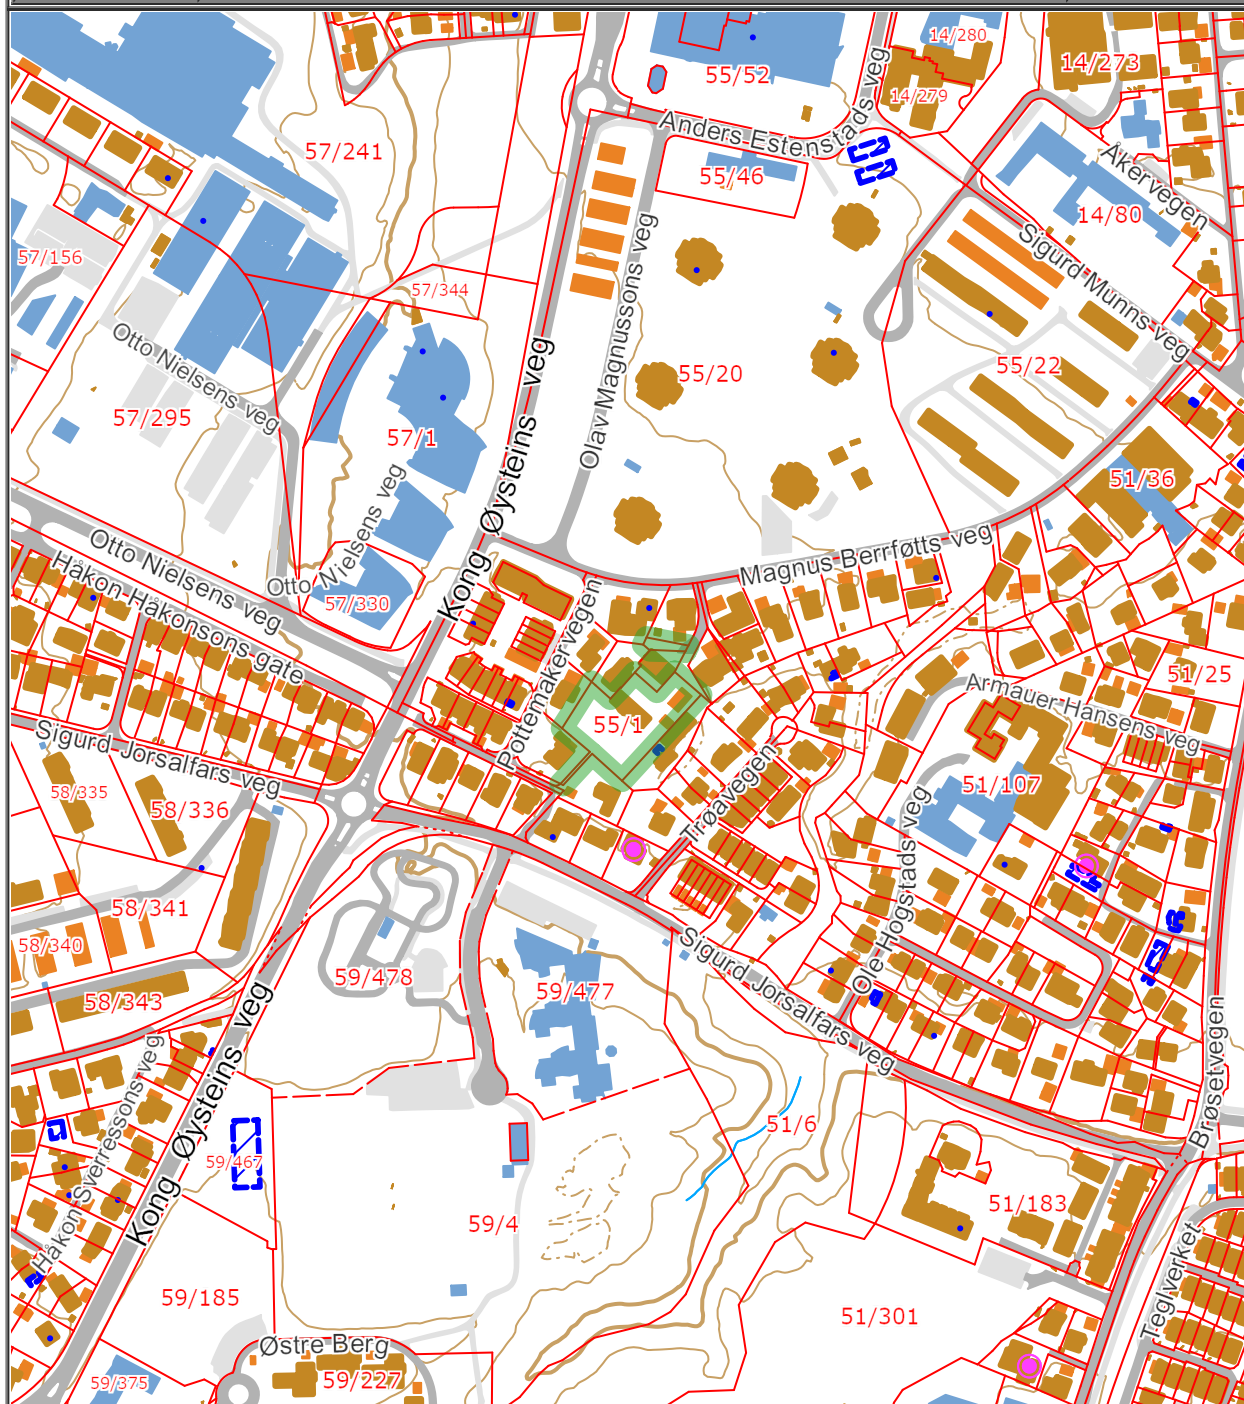

# SITUASJONSKART

Eiendom:	Gnr: 55	Bnr: 1	Fnr: 0	Snr: 0
	Adresse: Magnus Berrføtts veg 28A, 7046 TRONDHEIM			
Hj.haver/Fester:				

TRONDHEIM

Dato: 23/8-2019 Sign:

Målestokk  
1:5000

Det tas forbehold om at det kan forekomme feil på kartet, bla. gjelder dette eiendomsgrenser, ledninger/kabler, kummer m.m. som i forbindelse med prosjektering/anleggsarbeid må undersøkes nærmere.