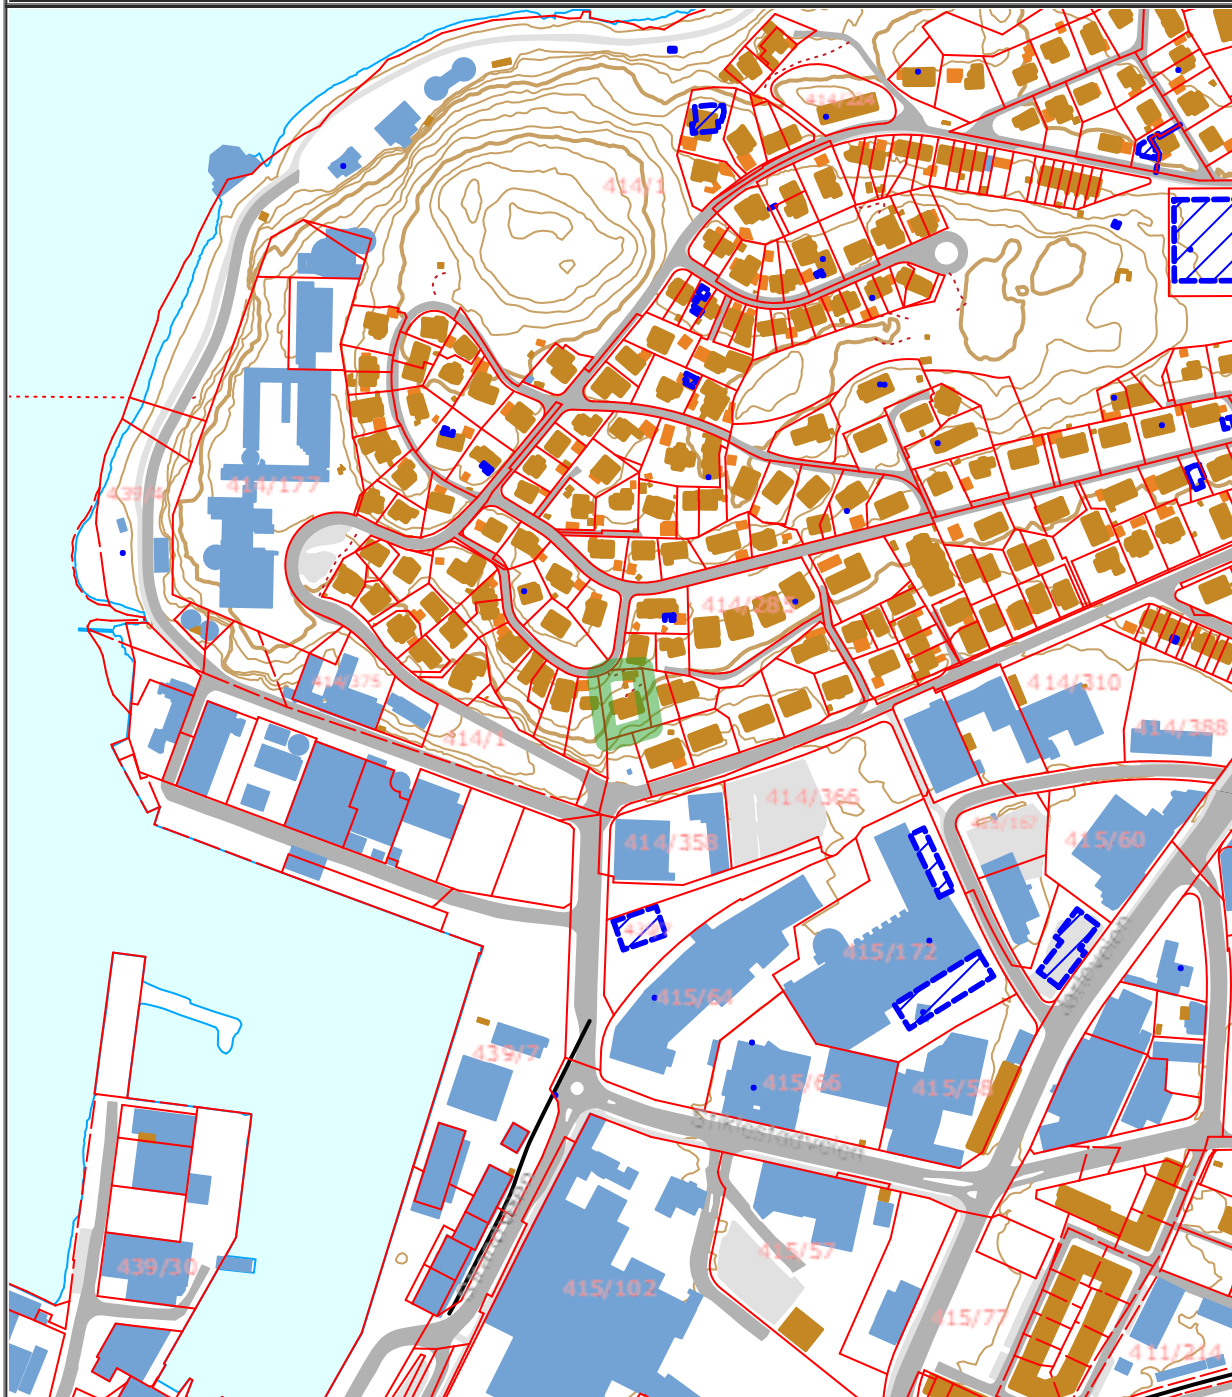

	SITUASJONSKART					
	Eiendom:	Gnr: 414	Bnr: 260	Fnr: 0		Snr: 0
		Adresse: Richard Withs vei 9A, 7041 TRONDHEIM, med flere				
Hj.haver/Fester:						
TRONDHEIM	Dato: 6/12-2016 Sign:				Målestokk 1:5000	

Det tas forbehold om at det kan forekomme feil på kartet, bla. gjelder dette eiendomsgrenser, ledninger/kabler, kummer m.m. som i forbindelse med prosjektering/anleggsarbeid må undersøkes nærmere.